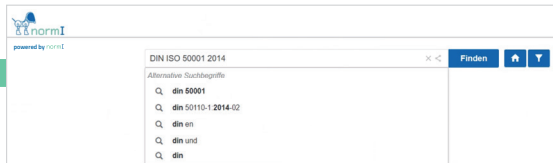

Nicht suchen. Finden!

normI steht für:

Intuitive
Oberfläche

Leistungsstarke
Suchmaschine

Filtern

Durchsuchen von
Meta-Daten & PDFs

normI – Ihre Suche hat ein Ende!

WENIGER IST MEHR
Eingabe von Zeichen: Begriff/e ODER Nummern ODER beides norml verknüpft die Thematik mit ODER

NICHTS VERPASSEN
Es werden alle Suchtreffer übersichtlich angezeigt

FINDEN DURCH SICHTEN
Analysieren der relevanten Normen

REDUZIEREN AUF DAS WESENTLICHE
Vordefinierte Filter erleichtern das Einschränken