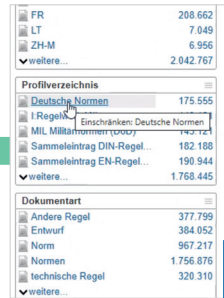

Nicht suchen. Finden!

normI steht für:

Intuitive
Oberfläche

Leistungsstarke
Suchmaschine

Filtern

Durchsuchen von
Meta-Daten & PDFs

normI – Ihre Suche hat ein Ende!

WENIGER IST MEHR
Eingabe von Zeichen: Begriff/e ODER Nummern ODER beides norml verknüpft die Thematik mit ODER

NICHTS VERPASSEN
Es werden alle Suchtreffer übersichtlich angezeigt

FINDEN DURCH SICHTEN
Analysieren der relevanten Normen

REDUZIEREN AUF DAS WESENTLICHE
Vordefinierte Filter erleichtern das Einschränken