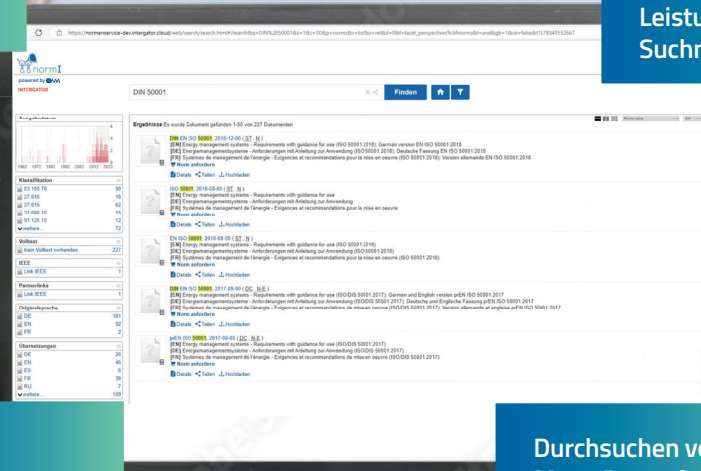

Nicht suchen. Finden!

normI steht für:

Intuitive
Oberfläche

Leistungsstarke
Suchmaschine

Filtern

Durchsuchen von
Meta-Daten & PDFs

normI – Ihre Suche hat ein Ende!

WENIGER IST MEHR
Eingabe von Zeichen: Begriff/e ODER Nummern ODER beides norml verknüpft die Thematik mit ODER

NICHTS VERPASSEN
Es werden alle Suchtreffer übersichtlich angezeigt

FINDEN DURCH SICHTEN
Analysieren der relevanten Normen

REDUZIEREN AUF DAS WESENTLICHE
Vordefinierte Filter erleichtern das Einschränken