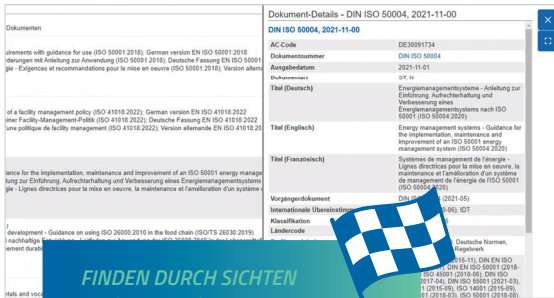

Nicht suchen. Finden!

normI steht für:

Intuitive
Oberfläche

Leistungsstarke
Suchmaschine

Filtern

Durchsuchen von
Meta-Daten & PDFs

normI – Ihre Suche hat ein Ende!

WENIGER IST MEHR
Eingabe von Zeichen: Begriff/e ODER Nummern ODER beides norml verknüpft die Thematik mit ODER

NICHTS VERPASSEN
Es werden alle Suchtreffer übersichtlich angezeigt

FINDEN DURCH SICHTEN
Analysieren der relevanten Normen

REDUZIEREN AUF DAS WESENTLICHE
Vordefinierte Filter erleichtern das Einschränken